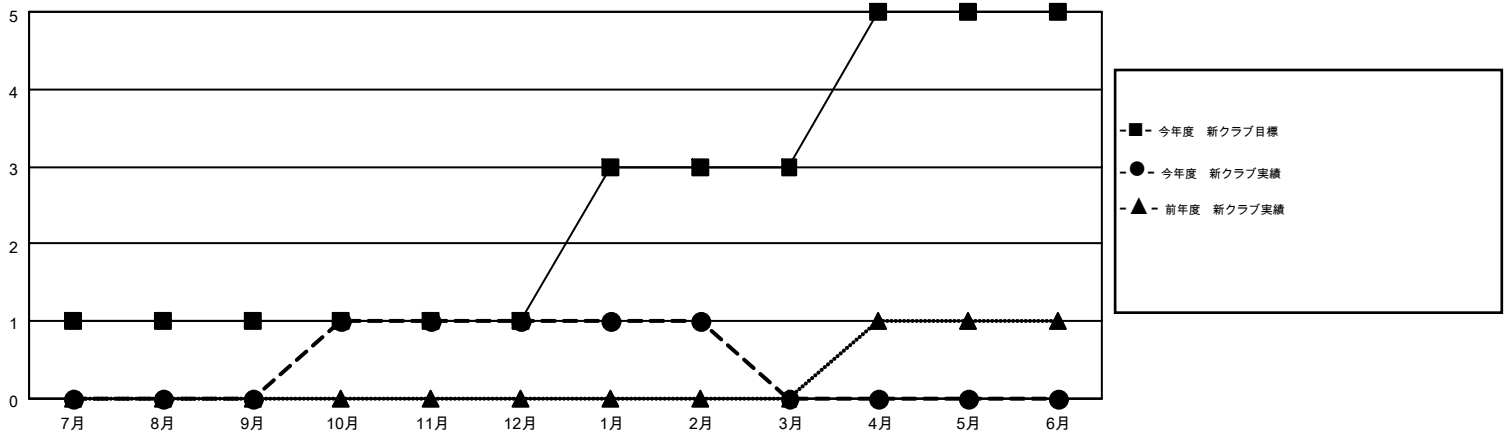

MONTHLY MEMBERSHIP PROGRESS REPORT

Results as of: 2/29/2016

Multiple District 335

LOCATION: JAPAN

GMT: MASAYOSHI MARUYAMA

GMT会則地域 5-Jap

クラブ				
結果: 2015-2016				
四半期	新クラブ目標	新クラブ	解散クラブ	純増 / 減
7月/8月/9月	1	0	0	0
10月/11月/12月	0	1	2	-1
1月/2月/3月	2	0	0	0
4月/5月/6月	2	0	0	0

名				
結果: 2015-2016				
四半期	新会員目標	チャーターメン バー / 新会員	退会者	純増 / 減
7月/8月/9月	471	601	187	414
10月/11月/12月	295	400	264	136
1月/2月/3月	561	379	145	234
4月/5月/6月	198	0	0	0

新クラブ目標及び実績累計