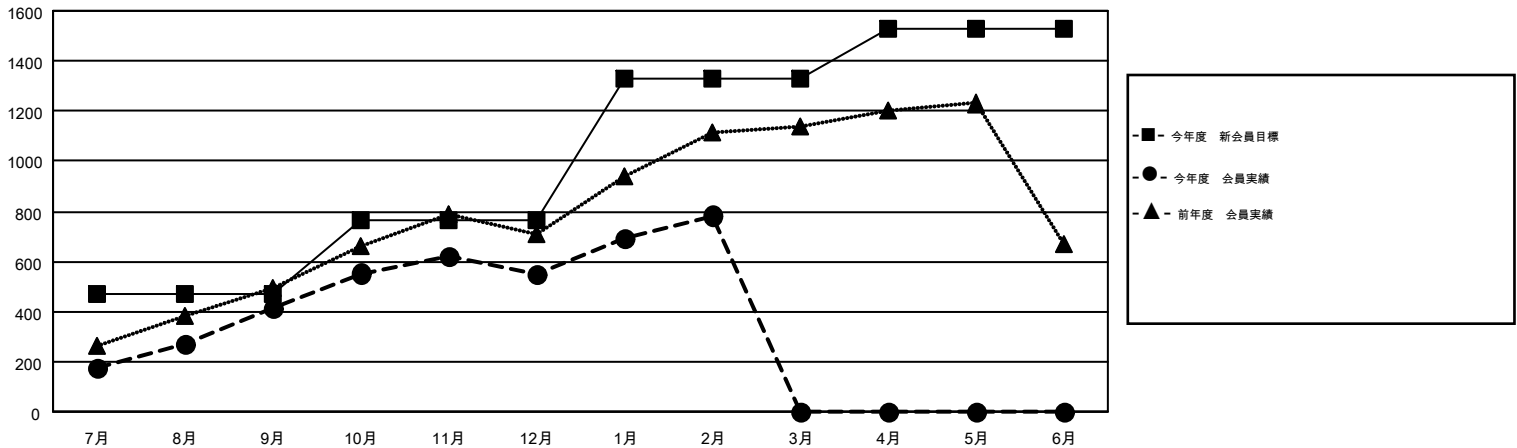

MONTHLY MEMBERSHIP PROGRESS REPORT

Results as of: 2/29/2016

Multiple District 335

LOCATION: JAPAN

GMT: MASAYOSHI MARUYAMA

GMT会則地域 5-Jap

クラブ				
結果: 2015-2016				
四半期	新クラブ目標	新クラブ	解散クラブ	純増 / 減
7月/8月/9月	1	0	0	0
10月/11月/12月	0	1	2	-1
1月/2月/3月	2	0	0	0
4月/5月/6月	2	0	0	0

名				
結果: 2015-2016				
四半期	新会員目標	チャーターメン バー / 新会員	退会者	純増 / 減
7月/8月/9月	471	601	187	414
10月/11月/12月	295	400	264	136
1月/2月/3月	561	379	145	234
4月/5月/6月	198	0	0	0

新クラブ目標及び実績累計

会員目標及び実績累計

解散クラブ: 2	317 CLUBS OF 440 一名以上の新会員を登録	男女別 男性 11,997 (76.61%) 女性 3,662 (23.39%)
退会者 物故会員 90 クラブ解散 18 その他 488 合計 596	健康診断データはこちら	家族会員 5,128 世帯主 2,329 世帯主以外 2,799